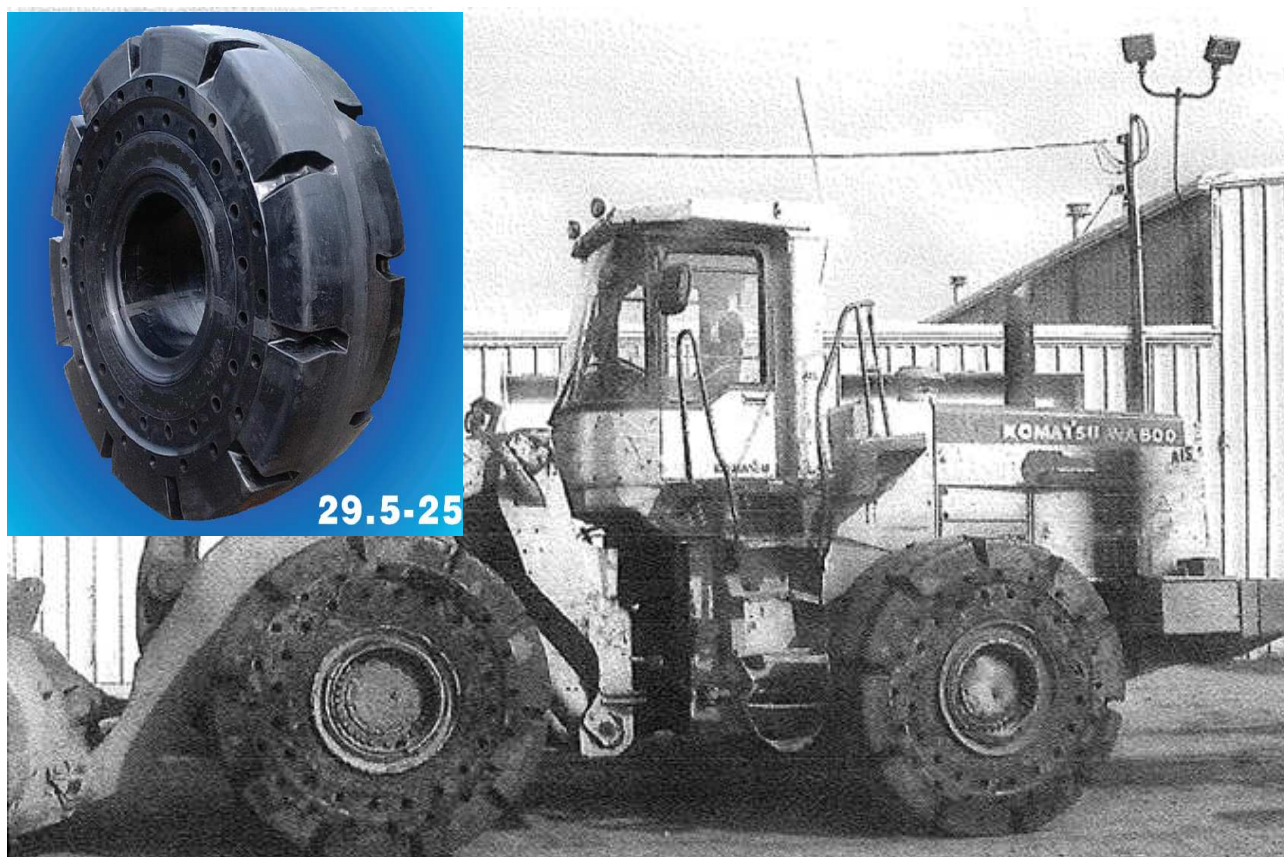

Leviathan Corp - Pneus BR.
Voz: (55+21) 3303.8246
Cel: (55+21) 9360.5100
E-mail: leviathantires.br@gmail.com
Skype: marcos-agexportsul
www.ag.2net.nom.br

Leviathan Aperture L5

TIRE SIZE	PATTERN	RIM SIZE	DIAMETER	WIDTH	WEIGHT	LOAD CAPACITY
17.5 X 25	SE	14	53.54	18.1	1157	21605
20.5 X 25	SE	17	58.07	20.5	1764	24306
20.5 X 25	S2C2	17	57.09	19.49	1680	24306
23.5 X 25	SE	19.5	63.9	22.64	2249	26896
23.5 X 25	S2C2	19.5	63.9	22.64	2390	26896
26.5 X 25	S2C2	22	68.11	25	3253	40179
29.5 X 25	S2C2	25	73.23	29.53	4233	53572
35/65-33	S2C2	28	80.89	34.65	5501	69357

Nota: medidas em polegadas e peso em libras

SE SKS — SKIDSTEER S2C2 AS SHOWN ON COVER

29.5-25

Consultas para importação – pedidos para container 20'